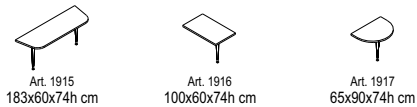

RADNI STOLOVI - PLOČE DEBLJINE 18 mm

KONF. STOLOVI - PLOČE DEBLJINE 18 mm

PREDNJI PANELI ZA STOLOVE

RADNI STOLOVI - PLOČE DEBLJINE 36 mm

KONF. STOLOVI - PLOČE DEBLJINE 36 mm

KLUB STOLIĆI

DODACI RADNIM STOLOVIMA - PLOČE DEBLJINE 36 mm

POKRETNÉ KAZETE

MOBILNI ELEMENTI

ORMARI ŠIRINE 45/90 cm

BOČNE STRANICE ORMARA ŠIRINE 45/90 cm

ZAVRSNE PLOČE ORMARA ŠIRINE 45/90 cm

ORMARI ŠIRINE 100 cm

BOČNE STRANICE ORMARA ŠIRINE 100 cm

ZAVRSNE PLOČE ORMARA ŠIRINE 100 cm