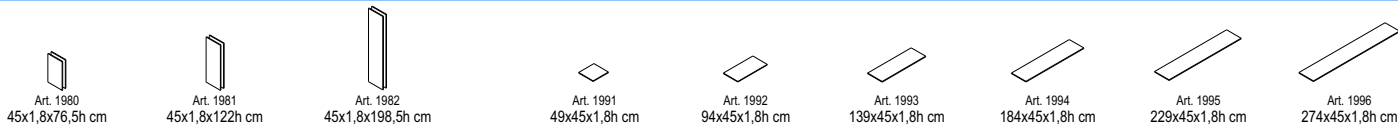

POKRETNÉ KAZETE

MOBILNI ELEMENTI

ORMARI ŠIRINE 45/90 cm

BOČNE STRANICE ORMARA ŠIRINE 45/90 cm

ZAVRSNE PLOČE ORMARA ŠIRINE 45/90 cm

ORMARI ŠIRINE 100 cm

BOČNE STRANICE ORMARA ŠIRINE 100 cm

ZAVRSNE PLOČE ORMARA ŠIRINE 100 cm