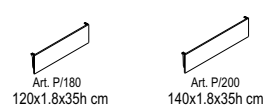

RADNI STOLOVI - PLOČE DEBLJINE 18 mm

KONF. STOLOVI - PLOČE DEBLJINE 18 mm

PREDNJI PANELI ZA STOLOVE

RADNI STOLOVI - PLOČE DEBLJINE 36 mm

KONF. STOLOVI - PLOČE DEBLJINE 36 mm

KLUB STOLIĆI

DODACI RADNIM STOLOVIMA - PLOČE DEBLJINE 36 mm

POKRETNÉ KAZETE

MOBILNI ELEMENTI

ORMARI ŠIRINE 45/90 cm

BOČNE STRANICE ORMARA ŠIRINE 45/90 cm

ZAVRSNE PLOČE ORMARA ŠIRINE 45/90 cm

ORMARI ŠIRINE 100 cm

BOČNE STRANICE ORMARA ŠIRINE 100 cm

ZAVRSNE PLOČE ORMARA ŠIRINE 100 cm