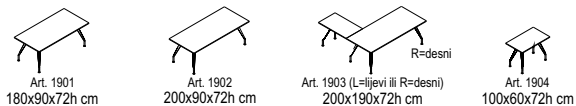

RADNI STOLOVI - PLOČE DEBLJINE 18 mm

KONF. STOLOVI - PLOČE DEBLJINE 18 mm

PREDNJI PANELI ZA STOLOVE

RADNI STOLOVI - PLOČE DEBLJINE 36 mm

KONF. STOLOVI - PLOČE DEBLJINE 36 mm

KLUB STOLIĆI

DODACI RADNIM STOLOVIMA - PLOČE DEBLJINE 36 mm

POKRETNÉ KAZETE

MOBILNI ELEMENTI

ORMARI ŠIRINE 45/90 cm

BOČNE STRANICE ORMARA ŠIRINE 45/90 cm

ZAVRSNE PLOČE ORMARA ŠIRINE 45/90 cm

ORMARI ŠIRINE 100 cm

BOČNE STRANICE ORMARA ŠIRINE 100 cm

ZAVRSNE PLOČE ORMARA ŠIRINE 100 cm