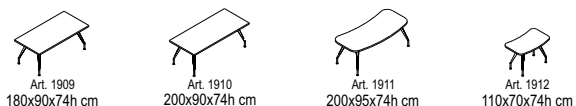

RADNI STOLOVI - PLOČE DEBLJINE 18 mm

KONF. STOLOVI - PLOČE DEBLJINE 18 mm

PREDNJI PANELI ZA STOLOVE

RADNI STOLOVI - PLOČE DEBLJINE 36 mm

KONF. STOLOVI - PLOČE DEBLJINE 36 mm

KLUB STOLIĆI

DODACI RADNIM STOLOVIMA - PLOČE DEBLJINE 36 mm

POKRETNÉ KAZETE

MOBILNI ELEMENTI

ORMARI ŠIRINE 45/90 cm

BOČNE STRANICE ORMARA ŠIRINE 45/90 cm

ZAVRSNE PLOČE ORMARA ŠIRINE 45/90 cm

ORMARI ŠIRINE 100 cm

BOČNE STRANICE ORMARA ŠIRINE 100 cm

ZAVRSNE PLOČE ORMARA ŠIRINE 100 cm