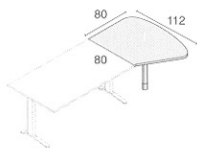

ART. W 425
CLASSIFICATORE CON
CASSETTO CANCELLERIA

ART. W 005
PORTACOMPUTER

ART. WM 417
TAVOLO NOMADE

42 x 55 x 58 H

42 x 55 x 58 H

30 x 48 x 65 H

127 x 63.5 x 68/78 H

ART. W/86 DX - SX
ANGOLO ASSIMETRICO 90°

ART. W/90
ANGOLO A 90°

ART. W/45
ANGOLO A 45°

ART. WM 419
TERMINALE

60 x 80 x 3.5 H

86.8 x 89.8 x 3.5 H

85 x 65 x 3.5 H

40 x 80 x 3.5 H

ART. WM 418 DX - SX
ANGOLO ASIMMETRICO 90°

ART. WM 413
TERMINALE

ART. WM 415
TERMINALE

ART. WM 002
TAVOLO CONFERENZA

80 x 112 x 72 H

63.5 x 127 x 72 H

60 x 167 x 72 H

300 x 167 x 72 H

ART. LIB/45
LIBRERIA A GIORNO