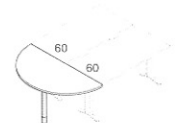

ART. W 425
CLASSIFICATORE CON
CASSETTO CANCELLERIA

ART. W 005
PORTACOMPUTER

ART. WM 417
TAVOLO NOMADE

42 x 55 x 58 H

42 x 55 x 58 H

30 x 48 x 65 H

127 x 63.5 x 68/78 H

ART. W/86 DX - SX
ANGOLO ASSIMETRICO 90°

ART. W/90
ANGOLO A 90°

ART. W/45
ANGOLO A 45°

ART. WM 419
TERMINALE

60 x 80 x 3.5 H

86.8 x 89.8 x 3.5 H

85 x 65 x 3.5 H

40 x 80 x 3.5 H

ART. WM 418 DX - SX
ANGOLO ASIMMETRICO 90°

ART. WM 413
TERMINALE

ART. WM 415
TERMINALE

ART. WM 002
TAVOLO CONFERENZA

80 x 112 x 72 H

63.5 x 127 x 72 H

60 x 167 x 72 H

300 x 167 x 72 H

ART. LIB/45
LIBRERIA A GIORNO