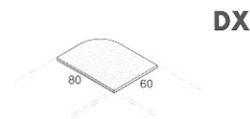

ART. WM 080 PORTASTAMPANTE 80 x 60 x 72 H
 ART. WM 060 SCRIVANIA 120 x 60 x 72 H

ART. WM 081 ALLUNGO SCRIVANIA 80 x 60 x 72 H
 ART. WM 061 ALLUNGO SCRIVANIA 120 x 80 x 72 H

ART. W 422
CASSETTIERA CON
CASSETTO CANCELLERIA

ART. W 425
CLASSIFICATORE CON
CASSETTO CANCELLERIA

ART. W 005
PORTACOMPUTER

ART. WM 417
TAVOLO NOMADE

42 x 55 x 58 H

42 x 55 x 58 H

30 x 48 x 65 H

127 x 63.5 x 68/78 H

ART. W/86 DX - SX
ANGOLO ASSIMETRICO 90°

ART. W/90
ANGOLO A 90°

ART. W/45
ANGOLO A 45°

ART. WM 419
TERMINALE

60 x 80 x 3.5 H

86.8 x 89.8 x 3.5 H

85 x 65 x 3.5 H

40 x 80 x 3.5 H

ART. WM 418 DX - SX
ANGOLO ASIMMETRICO 90°

ART. WM 413
TERMINALE

ART. WM 415
TERMINALE

ART. WM 002
TAVOLO CONFERENZA

80 x 112 x 72 H

63.5 x 127 x 72 H

60 x 167 x 72 H

300 x 167 x 72 H

ART. LIB/45
LIBRERIA A GIORNO