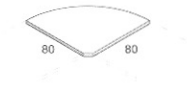

ART. WM 080 PORTASTAMPANTE 80 x 60 x 72 H
 ART. WM 060 SCRIVANIA 120 x 60 x 72 H

ART. WM 081 ALLUNGO SCRIVANIA 80 x 60 x 72 H
 ART. WM 061 ALLUNGO SCRIVANIA 120 x 80 x 72 H

ART. W 422
CASSETTIERA CON
CASSETTO CANCELLERIA

ART. W 425
CLASSIFICATORE CON
CASSETTO CANCELLERIA

ART. W 005
PORTACOMPUTER

ART. WM 417
TAVOLO NOMADE

42 x 55 x 58 H

42 x 55 x 58 H

30 x 48 x 65 H

127 x 63.5 x 68/78 H

ART. W/86 DX - SX
ANGOLO ASSIMETRICO 90°

ART. W/90
ANGOLO A 90°

ART. W/45
ANGOLO A 45°

ART. WM 419
TERMINALE

60 x 80 x 3.5 H

86.8 x 89.8 x 3.5 H

85 x 65 x 3.5 H

40 x 80 x 3.5 H

ART. WM 418 DX - SX
ANGOLO ASIMMETRICO 90°